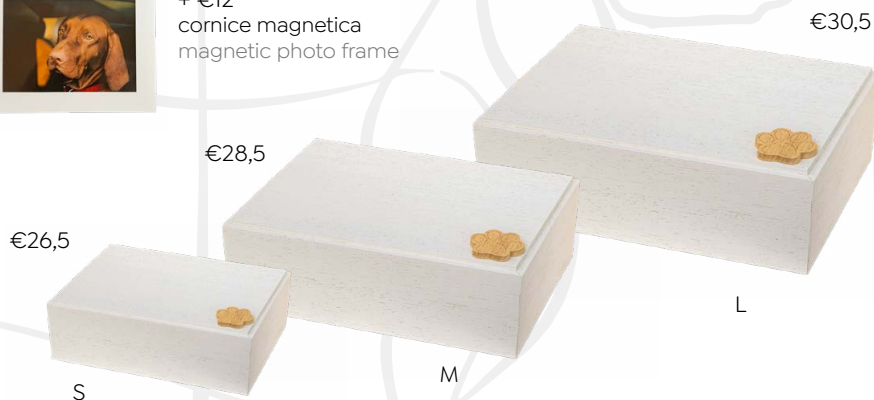

# Mia WH PAW

+ €12  
cornice magnetica  
magnetic photo frame

Materiale: legno  
Material: wood

Chiusura: dal fondo con viti  
Closing: bottom closing with screws

Dimensioni/ Size:

cod. MIA WH PAW S - L 15 x P 12 x H 6 cm - 0,5 L  
cod. MIA WH PAW M - L 20 x P 15 x H 6 cm - 1 L  
cod. MIA WH PAW L - L 20 x P 15 x H 8 cm - 1,5 L