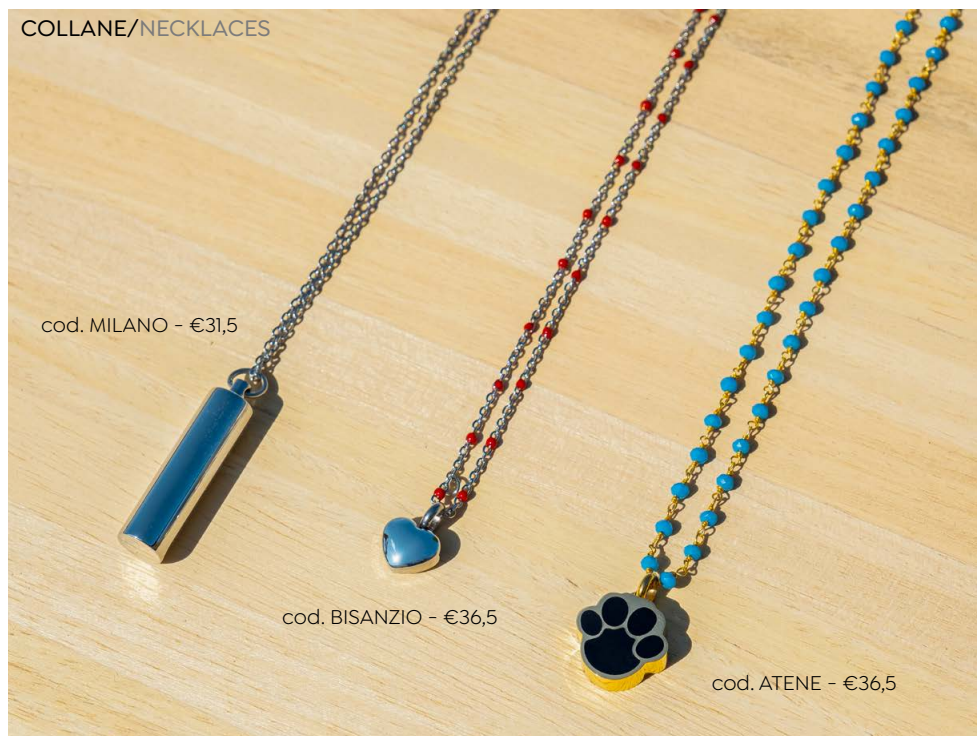

BRASILE

Accessori

Materiale: acciaio inossidabile
Material: stainless steel

10% di sconto per ordini di almeno
10 accessori anche diversi tra loro

10% off for orders over **10 accessories**,
even in different models